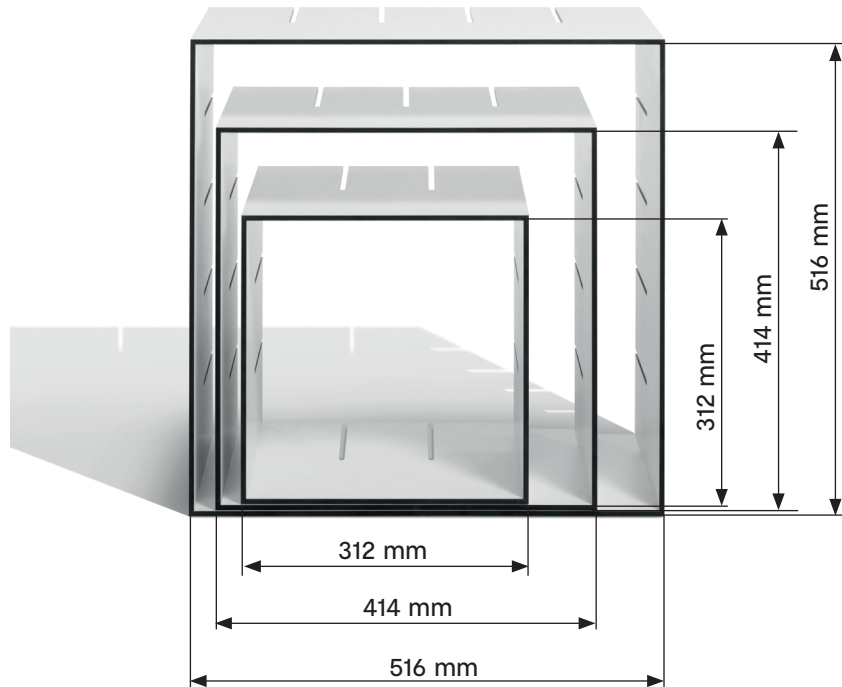

Design Florian Gross

Konnex Regal

*
Wandregal 200 mm Tiefe
Wandregal 200 mm depth

* — Wandbefestigung
wall fixation

Design Florian Gross

Konnex Regal

Element element

weiß
white

Tiefen depth

Wandregal 200 mm Tiefe
wall shelf 200 mm depth

Standregal 312 mm Tiefe
Standing shelf 312 mm depth

Wandbefestigung wall fixation

Wandbefestigung zur besseren Lastenverteilung ist separat erhältlich
wall fixation - the shelf with a depth of 200 mm can also be mounted on the wall

Konnex Regal

Features

- innovatives Stecksystem
- beliebig erweiterbar
- auch als Solitär einsetzbar
- werkzeuglos montierbar
- auch als Raumteiler einsetzbar
- alle Boxen sind mit einem 2k-Hochleistungsklebstoff auf Gehrung verklebt
- das Regal mit 312 mm Tiefe ist als Standregal konzipiert, eine optionale Wandbefestigung zur besseren Lastenverteilung ist separat erhältlich
- das Regal mit 200 mm Tiefe kann auch wandhängend montiert werden; Wandaufhängungen sind bei der 200er Tiefe nicht im Lieferumfang enthalten.

Features

- innovative connector system
- expandable as required
- can also be used as a solitary
- mountable without tools
- can also be used as a room divider
- all boxes are mitred with a 2k high-performance adhesive
- the shelf with a depth of 200 mm can also be mounted on the wall; Wall hangers are not included in the scope of delivery for the 200 mm depth; please order separately
- the shelf with a depth of 200 mm can also be mounted on the wall; Wall hangers are not included in the scope of delivery for the 200 mm depth.