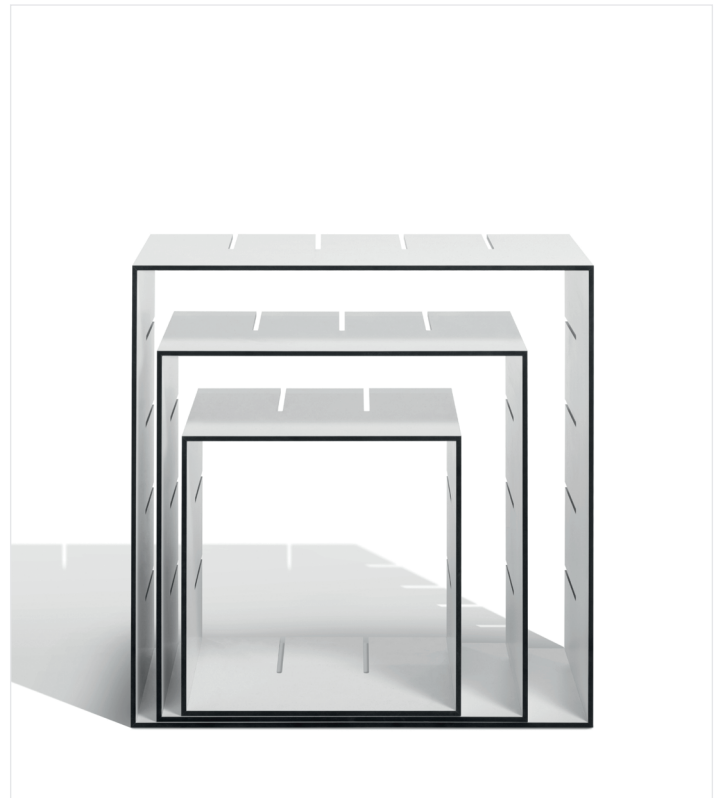

Design Florian Gross

Konnex Regal

*
Wandregal 200 mm Tiefe
Wandregal 200 mm depth

* — Wandbefestigung
wall fixation

Design Florian Gross

Konnex Regal

Element element

weiß
white

Tiefen depth

Wandregal 200 mm Tiefe
wall shelf 200 mm depth

Standregal 312 mm Tiefe
Standing shelf 312 mm depth

Wandbefestigung wall fixation

Wandbefestigung zur besseren Lastenverteilung ist separat erhältlich
wall fixation - the shelf with a depth of 200 mm can also be mounted on the wall

Konnex Regal

Features

- innovatives Stecksystem
- beliebig erweiterbar
- auch als Solitär einsetzbar
- werkzeuglos montierbar
- auch als Raumteiler einsetzbar
- alle Boxen sind mit einem 2k-Hochleistungsklebstoff auf Gehrung verklebt
- das Regal mit 312 mm Tiefe ist als Standregal konzipiert, eine optionale Wandbefestigung zur besseren Lastenverteilung ist separat erhältlich
- das Regal mit 200 mm Tiefe kann auch wandhängend montiert werden; Wandaufhängungen sind bei der 200er Tiefe nicht im Lieferumfang enthalten.

Features

- innovative connector system
- expandable as required
- can also be used as a solitary
- mountable without tools
- can also be used as a room divider
- all boxes are mitred with a 2k high-performance adhesive
- the shelf with a depth of 200 mm can also be mounted on the wall; Wall hangers are not included in the scope of delivery for the 200 mm depth; please order separately
- the shelf with a depth of 200 mm can also be mounted on the wall; Wall hangers are not included in the scope of delivery for the 200 mm depth.