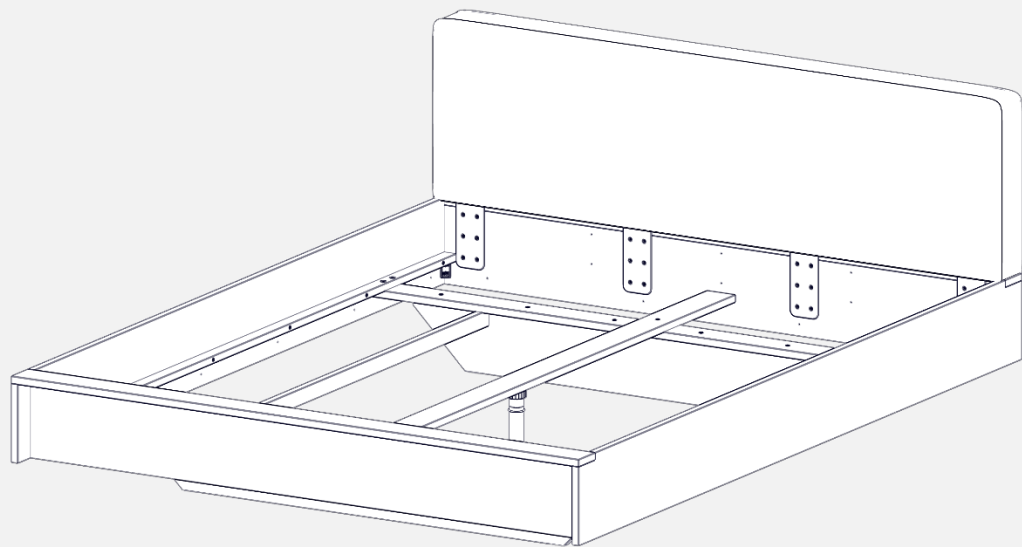

Flai

Polsterkopfteil

Montage

WWW.MUELLERMOEBEL.DE

Flai Polsterkopfteil

BSCH-0066
x24

FLA31-090, FLA31-100, FLA31-120

FLA31-140, FLA31-160, FLA31-180, FLA31-200

Flai Polsterkopfteil

1

2