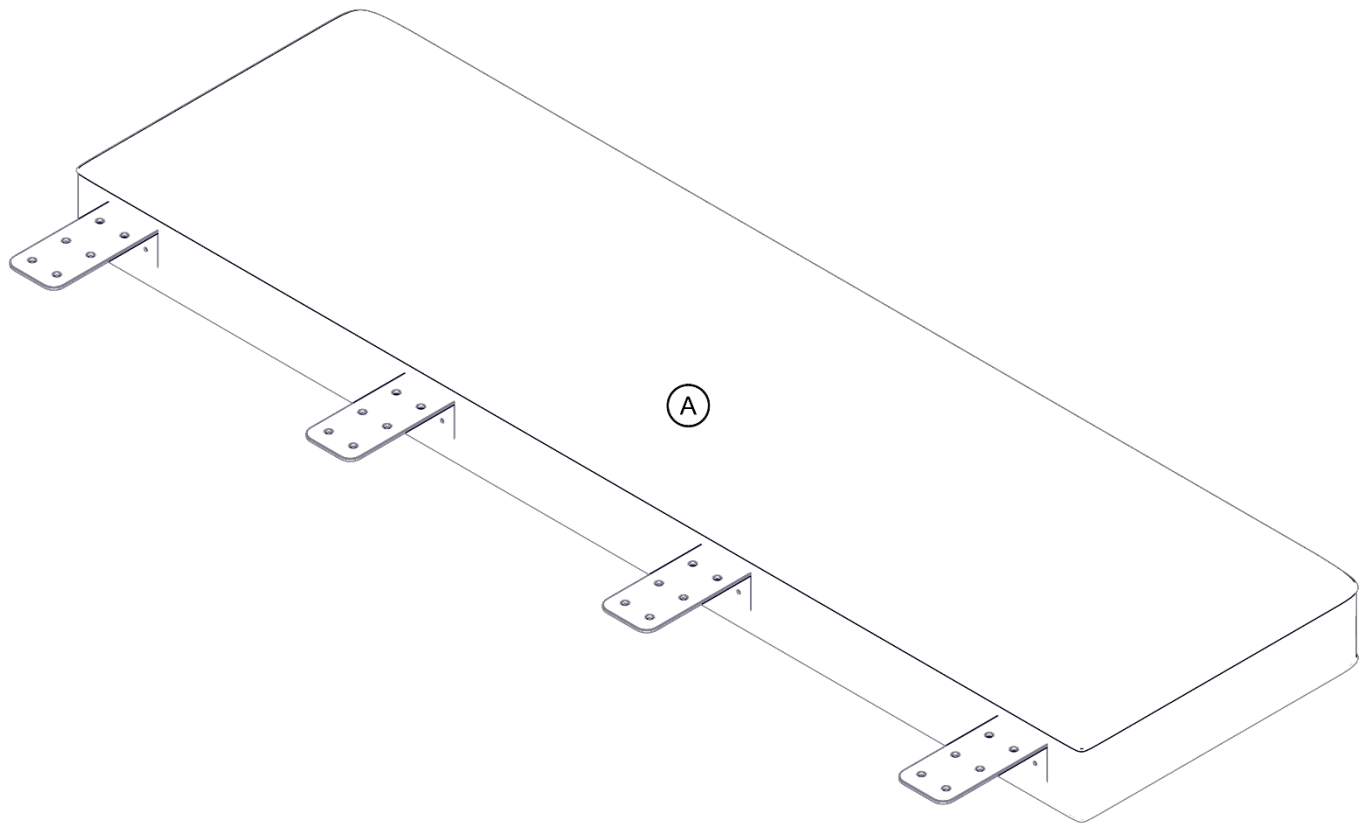

Flai

Polsterkopfteil

Montage

WWW.MUELLERMOEBEL.DE

Flai Polsterkopfteil

BSCH-0066
x24

FLA31-090, FLA31-100, FLA31-120

FLA31-140, FLA31-160, FLA31-180, FLA31-200