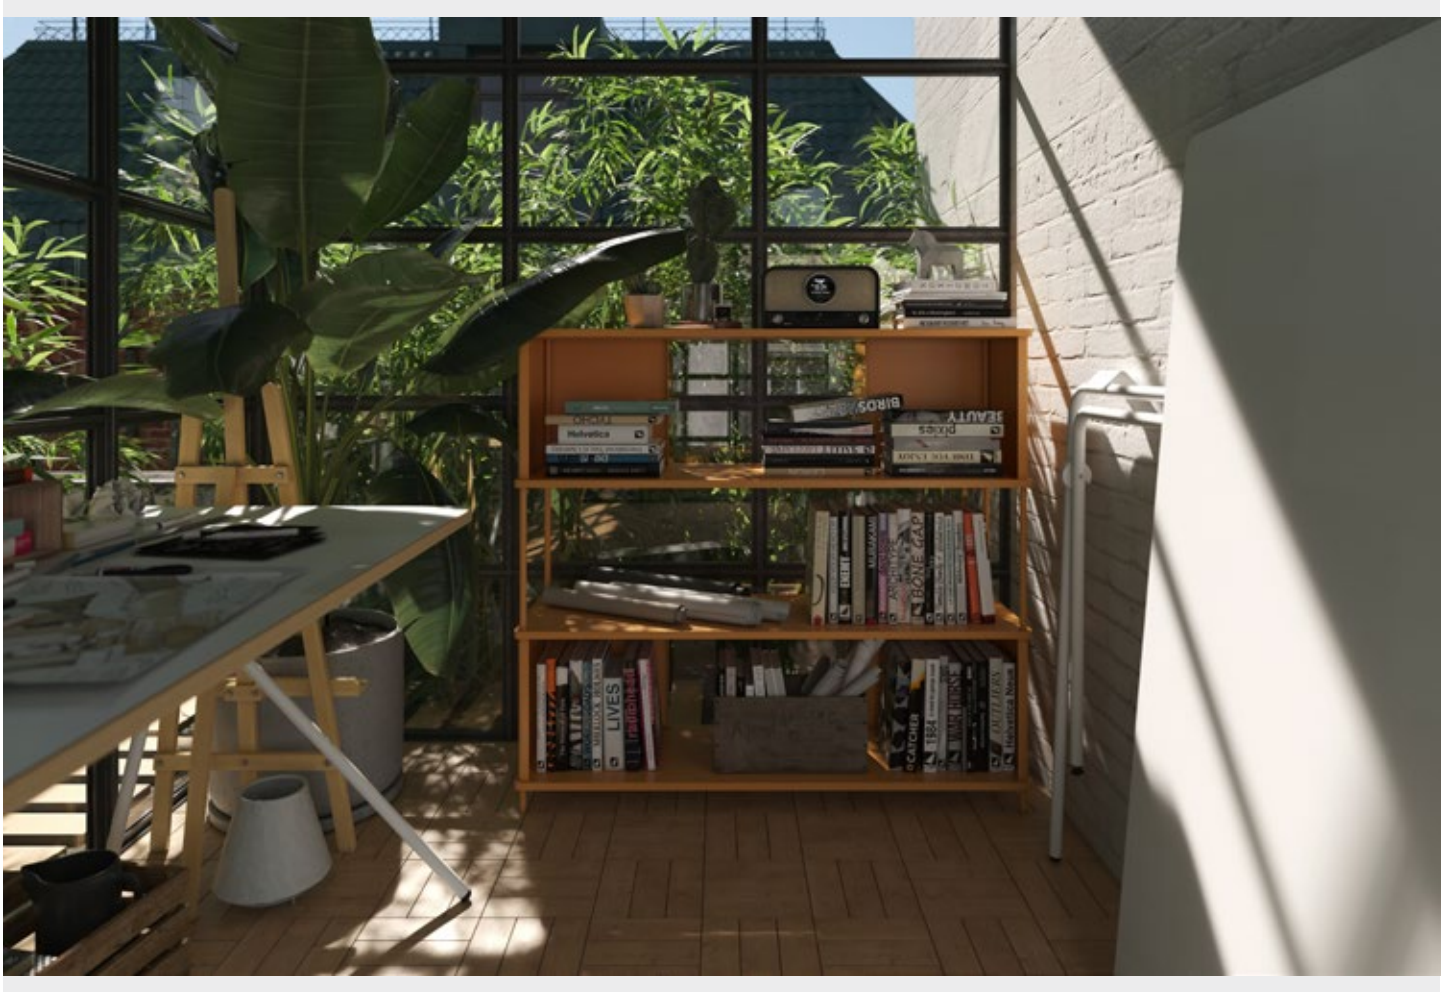

Design Studio Suro