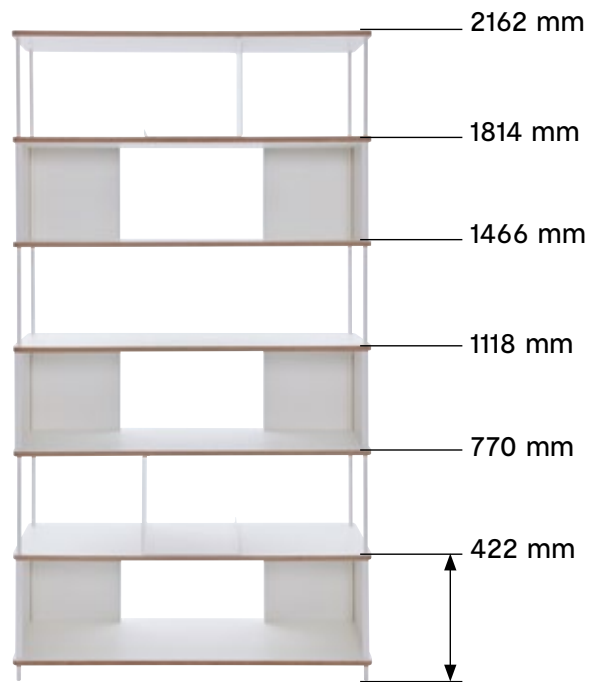

*

Breite 600 mm

width 600 mm

*

Breite 900 mm

width 900 mm

*

Breite 1200 mm

width 1200 mm

PAL REGAL

Element element

-  weiß
white
-  anthrazit
anthracite
-  farbig lackiert
colored lacquered

Winkelement corner element

Winkelement aus Metall
corner element made of metal,

-  weiß
white
-  anthrazit
anthracite
-  farbig lackiert
colored lacquered

PAL REGAL

Features

- minimalistisches Regal
- als Raumtrenner nutzbar
- frei positionierbare Winkелеlemente schaffen Räume und dienen z.B. als Bücherstütze
- in der Höhe erweiterbar

Features

- minimalist shelf
- usable as a room divider
- freely positionable corner elements create spaces and serve e.g. as a bookend
- expandable in height